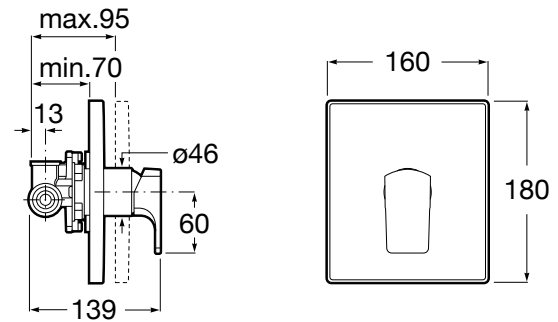

L90

Baterie încadrată 1/2" pentru dus, cu deviator automat. A se comanda cu RocaBox A525869403

PRE (FĂRĂ TVA) (FĂRĂ TVA)

1.132,00 LEI

SCHIȚE TEHNICE

CARACTERISTICI

Finisaj: Crom

Locație de aplicare: Cadă, Duș

Mounting type: Încadrat

Tip mixer: Cu monocomandă

Evershine

COMPATIBIL CU

RocaBox universal

525869403

L90

Angajat să creeze perfecțiunea unui finisaj care ne atrage într-un univers al tehnologiei. Unghiurile, liniile drepte și planurile urmează același tipar în această colecție. Colecția reprezintă o propunere într-un stil unic și este recomandată în special iubitorilor de creații inspirate din viața urbană.