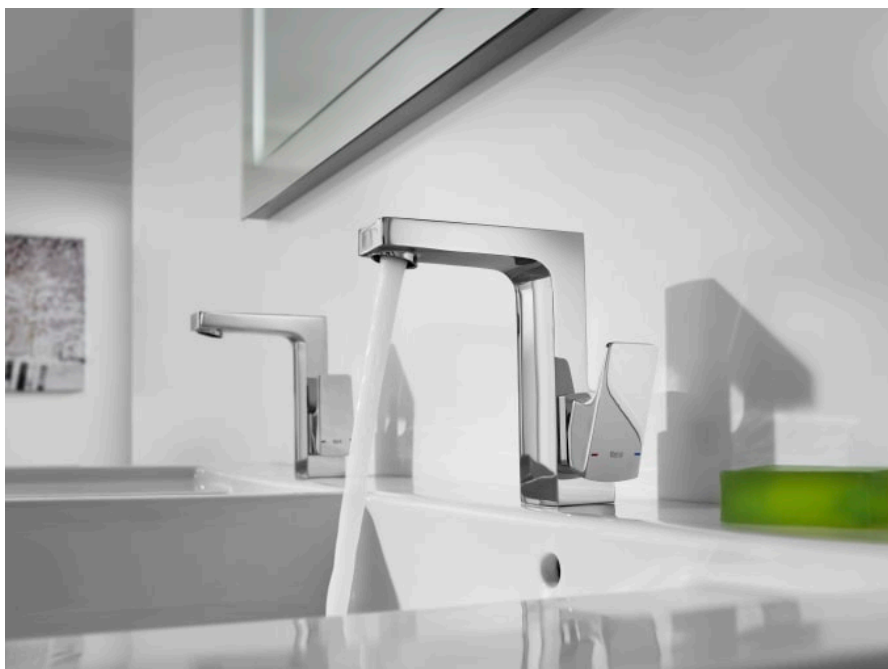

L90

Baterie încadrată 1/2" pentru dus, cu deviator automat. A se comanda cu RocaBox A525869403

PRE (FĂRĂ TVA) (FĂRĂ TVA)

1.132,00 LEI

SCHIȚE TEHNICE

CARACTERISTICI

Finisaj: Crom

Locație de aplicare: Cadă, Duș

Mounting type: Încadrat

Tip mixer: Cu monocomandă

Evershine

COMPATIBIL CU

RocaBox universal

525869403

L90

Angajat să creeze perfecțiunea unui finisaj care ne atrage într-un univers al tehnologiei. Unghiurile, liniile drepte și planurile urmează același tipar în această colecție. Colecția reprezintă o propunere într-un stil unic și este recomandată în special iubitorilor de creații inspirate din viața urbană.